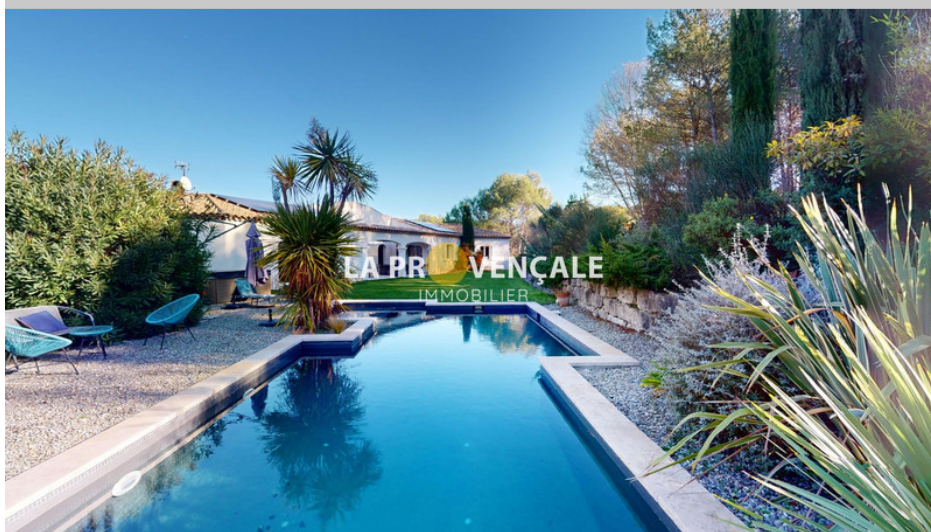

1 270 000 €

Achat demeure de prestige

10 pièces

Surface : 280 m²

Surface séjour : 70 m²

Surface terrain : 4003 m²

Année construction : 2005

Exposition : Sud

Vue : Campagne

Eau chaude : Electrique

État intérieur : Bon

État extérieur : Bon

Couverture : Tuiles

Prestations :

Terrasse, Double vitrage

5 chambres

2 terrasses

1 salle de bain

1 salle de douche

2 toilettes

1 garage

Document non contractuel

27/11/2024 - Prix T.T.C