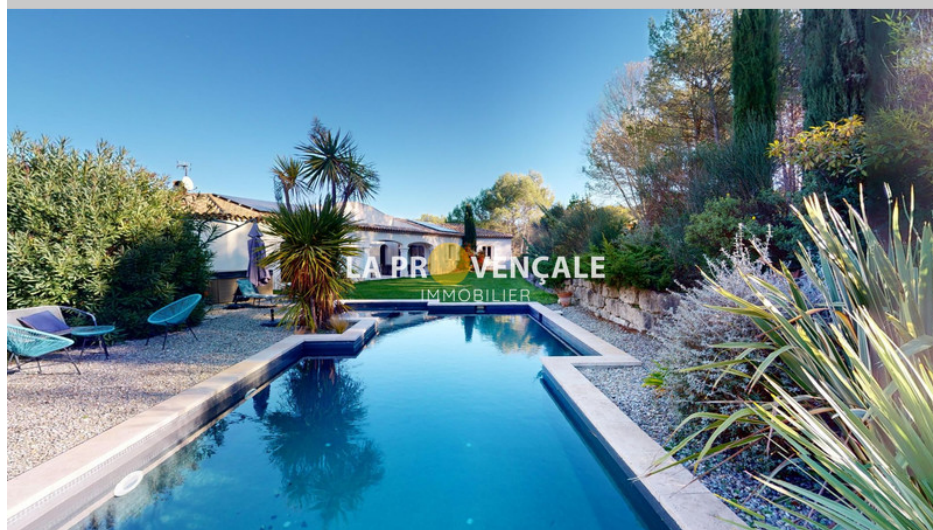

1 270 000 €

Achat demeure de prestige

10 pièces

Surface : 280 m²

Surface séjour : 70 m²

Surface terrain : 4003 m²

Année construction : 2005

Exposition : Sud

Vue : Campagne

Eau chaude : Electrique

État intérieur : Bon

État extérieur : Bon

Couverture : Tuiles

Prestations :

Terrasse, Double vitrage

5 chambres

2 terrasses

1 salle de bain

1 salle de douche

2 toilettes

1 garage

Document non contractuel

27/11/2024 - Prix T.T.C